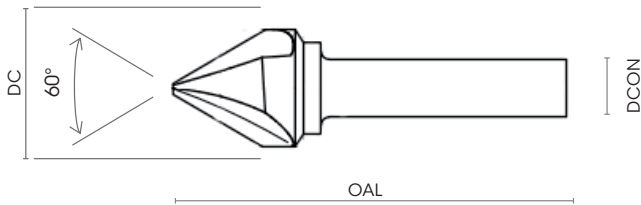

# Forma 53

## 60° 3-Flute Countersinks

<b>53</b>	<b>DC</b>	<b>OAL</b>	<b>DCON h7</b>
<b>Cod.</b>			
53.0406	4,3	50	6
53.0606	6,3	51	6
53.0806	8,3	55	6
53.1006	10,4	56	6
53.1206	12,4	59	6
53.1208	12,4	59	8
53.1606	16,5	63	6
53.1608	16,5	63	8
53.1610	16,5	63	10
53.2008	20,5	67	8
53.2010	20,5	67	10
53.2510	25,5	73	10
53.3110	31,5	79	10