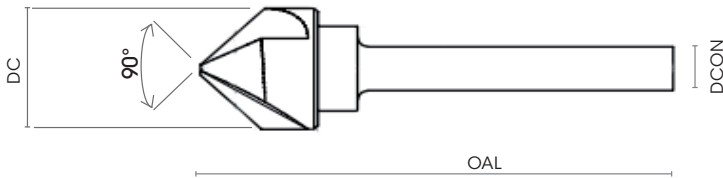

# Forma 52

## 90° 3-Flute Countersinks

52	DC	OAL	DCON h7	
Cod				
52.0406	4,3	50	6	Solid
52.0606	6,3	51	6	Brazed
52.0806	8,3	52	6	Brazed
52.1006	10,4	53	6	Brazed
52.1206	12,4	55	6	Brazed
52.1208	12,4	55	8	Brazed
52.1606	16,5	58	6	Brazed
52.1608	16,5	58	8	Brazed
52.1610	16,5	58	10	Brazed
52.2008	20,5	61	8	Brazed
52.2010	20,5	61	10	Brazed
52.2510	25,5	64	10	Brazed
52.3110	31,5	68	10	Brazed